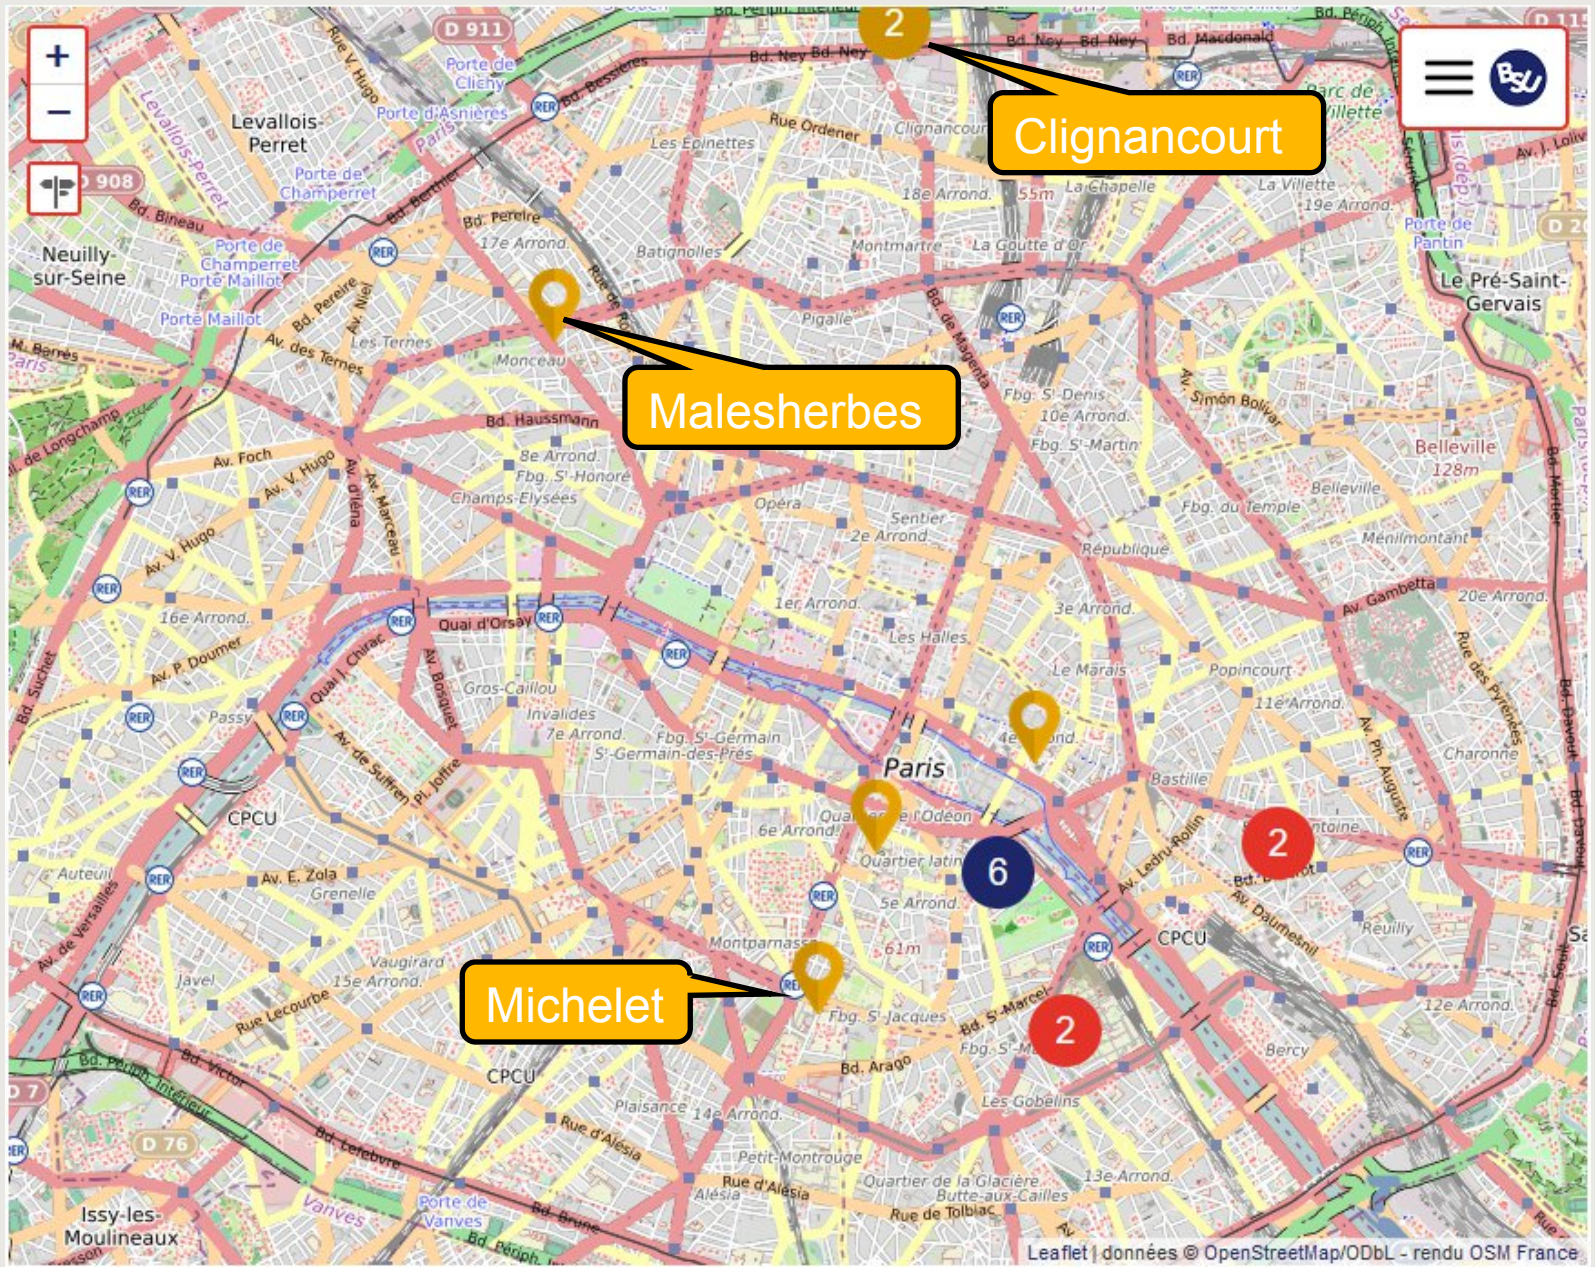

Bienvenue à la bibliothèque Malesherbes

AMPHI DE RENTRÉE
LICENCE DE LETTRES
RENTRÉE 2025-2026

SORBONNE UNIVERSITÉ, UN RÉSEAU DE BIBLIOTHÈQUES

La bibliothèque Malesherbes

Où ?

- niveau -1
- hall à droite

Quand ?

- 8h30 - 20h00
- périodes d'ouverture du Centre Malesherbes

Comment
?

- carte d'étudiant = carte de bibliothèque
- emprunt illimité

UN OUTIL UNIQUE POUR VOS RECHERCHES : PRIMO

RECHERCHE SIMPLE BASES DE DONNÉES REVUES SUGGESTION D'ACHAT BIBLIOGRAPHIES NOUVEAUTÉS & SÉLECTIONS